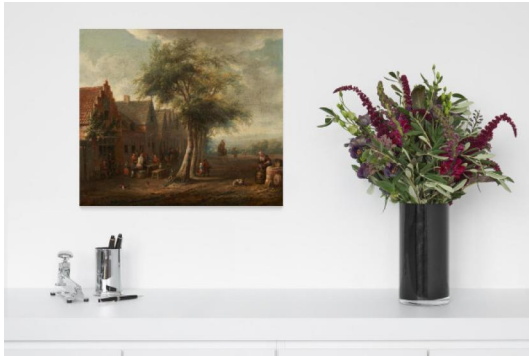

Los 8

Auktion Bernard Schultze

Datum 01.01.2030, ca. 18:00

SCHULTZE, BERNARD
1915 Schneidemühl - 2005 Köln

Titel: "anarchisches Wachstum".

Datierung: 1999.

Technik: Bleistift auf Karton.

Maße: 102,0 x 81,5cm.

Bezeichnung: Betitelt unten links der Mitte: "anarschiches (sic!) Wachstum". Sowie signiert und datiert unten rechts: Bernard Schultze 99.

Zustand: Für einen Zustandsbericht kontaktieren Sie bitte Fr. Janine Breidenbend unter j.breidenbend@van-ham.com.