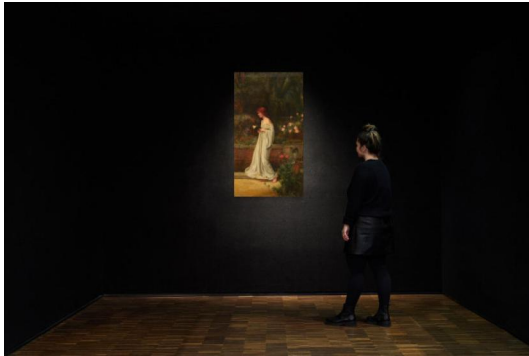

Los 14

Auktion Friedrich Gräsel

Datum 31.01.2024, ca. 18:00

GRÄSEL, FRIEDRICH
1927 Bochum - 2013 Osnabrück

Titel: Josselin II (J 5).

Dekade: 1980er.

Datierung: 1981-1984.

Technik: Edelstahl, geschweißt, montiert auf Blech.

Maße: 34 x 42 x 50cm.

Bezeichnung: Betitelt, monogrammiert, datiert und bezeichnet auf der Unterseite des Edelstahl-Elementes: FG 5 81

Josselin II 84 und betitelt, signiert und datiert auf der Unterseite des Bleches Josselin II 84 GRÄSEL 84.

Zustand: Für einen Zustandsbericht kontaktieren Sie bitte Fr. Janine Breidenbend unter j.breidenbend@van-ham.com.

Das durch Kohle- und Stahlwerke geprägte Arbeitsfeld von Gräsel konzentriert er sich auf die industrielle Form der Röhre. Wie hier bei der Skulpturenreihe Josselin werden Volumina zu einer eigenen Ästhetik überführt.